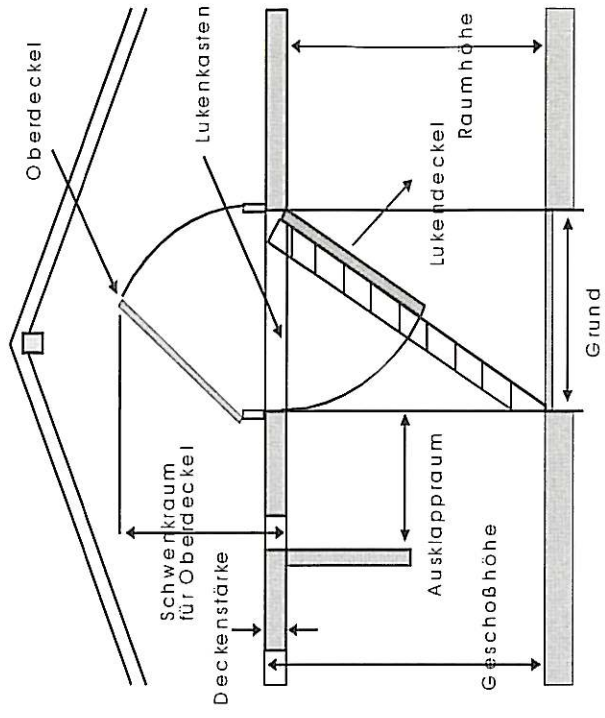

Lukenkasten L+B	lichte RH in cm	Ausklappraum in cm	Grundmaß in cm	Futterkasten höhe	Schwenkraum OD (händisch)	Schwenkraum OD (Automatik)
109x59	220-280	65	110	13,5	95	152*
109x69	220-280	65	110	13,5	105	152
119x59	220-280	55	120	13,5	95	152*
119x69	220-280	55	120	13,5	105	152
129x59	220-280	45	120	13,5	95	152*
129x69	220-280	45	120	13,5	105	152
139x59	220-280	35	120	13,5	95	152*
139x69	220-280	35	120	13,5	105	152

\* Oberdeckel-Automatik nur ohne Handlauf möglich.